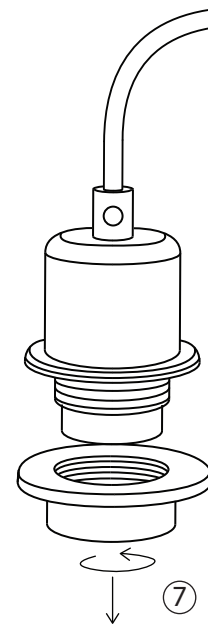

Purl

by Innermost

innermost®